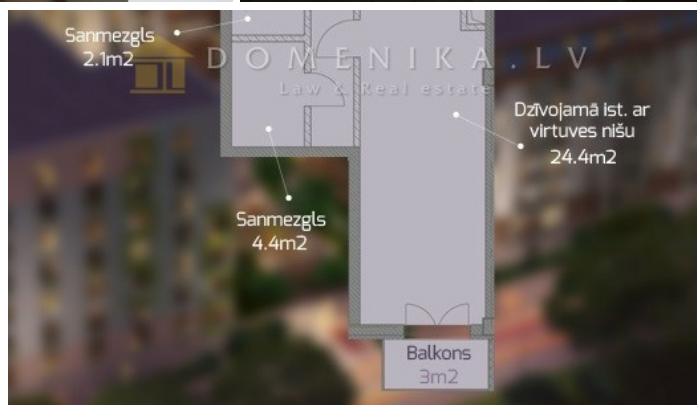

### Описание

В продаже 3-х комнатная квартира в новом проекте Ezerparka Nami. Место для велосипеда, на нижнем этаже, так и во дворах, игровые площадки во внутреннем дворе здания, удобные подземные автостоянки и гардеробная. Уникальным преимуществом является благоустроенная и интегрированная среда, продуманные схемы движения транспорта и удобная сеть подъездной пути. Это возможность выбрать жилье в строящемся новом микрорайоне и активно участвовать в его развитии. Ezerparks всего в 5 минутах езды от центра города.

Площадь:	69 m <sup>2</sup>
Комнаты:	3
Этаж:	5
Этажей:	7
Стоянка:	возле дома
В современной новостройке:	да
Видеонаблюдение:	да
Лифт:	да
Домофон:	да
Недалеко лес :	да
Недалеко водоем:	да
Балкон:	да
Без мебели:	да
И изолированные, и проходные комнаты:	да