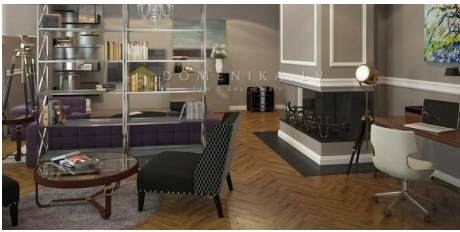

DOMENIKA.LV

Phone WhatsApp/Viber

[+371 29118879](tel:+37129118879)

Phone office

[+371 67336733](tel:+37167336733)

www.domenika.lv

dainis@domenika.lv

DOMENIKA LATVIA - Law & Real Estate

32 Kr.Barona Str., Riga, LV-1011

Before you print think about the environment