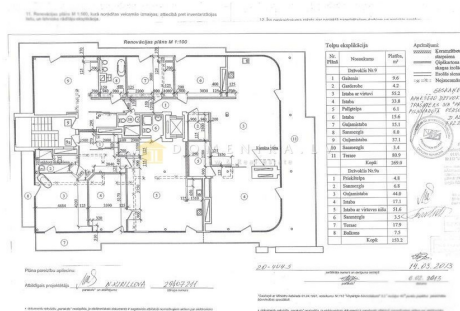

Площадь:	271 m ²
Комнаты:	5
Этаж:	7
Этажей:	7
Стоянка:	гараж
Развитая инфраструктура:	да
С мебелью:	да
И изолированные, и проходные комнаты:	да

Pulkveža Briēža 21

RIGA

1. Пулквиēja Бриēja 21
2. Продуктовый магазин МАХИМА
3. Олимпийский центр Skonto
4. Парк Кронвальда
5. Супермаркет RIMI
6. Парк Виестура
7. Русская школа №13