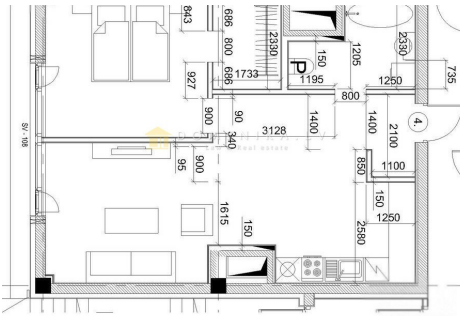

Площадь:	64 m ²
Комнаты:	2
Этаж:	1
Этажей:	5
Стоянка:	возле дома
Тихо:	да
С мебелью:	да
Студийного типа:	да

DOMENIKA.LV

Phone WhatsApp/Viber

Phone office

www.domenika.lv

DOMENIKA LATVIA - Law & Real Estate