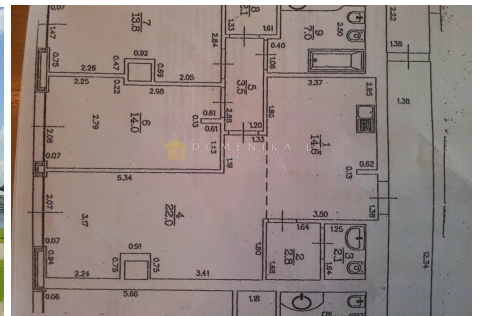

Площадь:	82 m ²
Комнаты:	3
Этаж:	1
Этажей:	5
Стоянка:	охраняемая территория
Фасадный дом:	да
Лифт:	да
С хорошим видом:	да
Витринные окна:	да
2 спальни:	да
2 санузла:	да
Недалеко водоем:	да
Солнечно:	да
Рядом с парком:	да
Охрана:	да
Со встроенной мебелью:	да
Студийного типа:	да