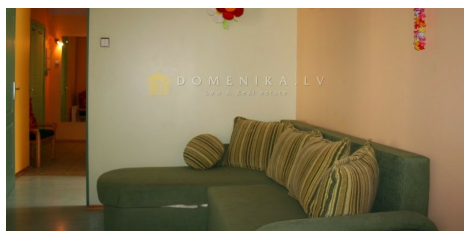

DOMENIKA LATVIA

Law & Real estate

Продажа | Квартира
Рига, Центр

Цена

310000 €

1550 €/m²

Описание

2 квартиры в одном! Одна большая квартира делится на 2 части 150m² и 50m², между которыми оставлен замуровыванной дверной проем, которую в случае необходимости можно снести. В настоящее время является то, что в одной половине можно жить самому, а вторую сдавать в аренду. По кадастровым документам обе квартиры считаются, как один. Находится в самом центре Риги, рядом с Рижским цирком и "дом Москвы". 15мин ходьбы от Старого города. Вход в дом из стороны улицы и двора. Лестничная пространства с кодовым ключем, в квартирах двойные двери и сигнализация. Автономное газовое отопление, также есть камин в просторных помещениях. В обе квартиры гостинная соединена с кухней, а также изолированные спальни. В общем 3 ванные комнаты, из которых в одной - джакузи. Очень дружелюбные соседи. Звоните!

Площадь:	200 m ²
Комнаты:	2
Этаж:	6
Этажей:	6
Стоянка:	возле дома
Двойные входные двери:	да
Сигнализация:	да
Газовое отопление:	да
Камин:	да
С мебелью:	да
Студийного типа:	да

DOMENIKA.LV

Phone WhatsApp/Viber