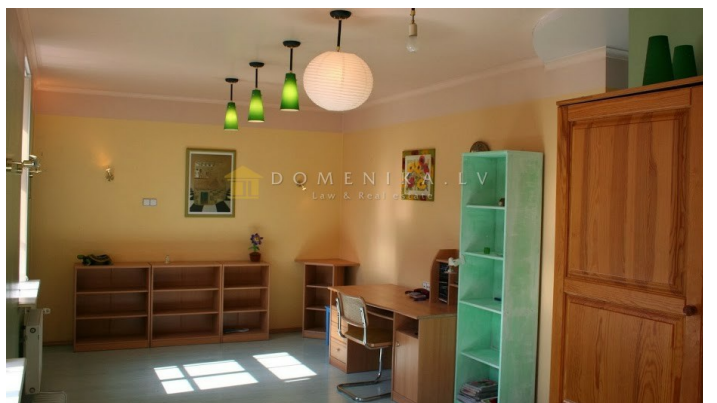

DOMENIKA LATVIA

Law & Real estate

Продажа | Квартира
Рига, Центр

Цена

310000 €

1550 €/m²

Описание

2 квартиры в одном! Одна большая квартира делится на 2 части 150m² и 50m², между которыми оставлен замуровыванной дверной проем, которую в случае необходимости можно снести. В настоящее время является то, что в одной половине можно жить самому, а вторую сдавать в аренду. По кадастровым документам обе квартиры считаются, как один. Находится в самом центре Риги, рядом с Рижским цирком и "дом Москвы". 15мин ходьбы от Старого города. Вход в дом из стороны улицы и двора. Лестничная пространства с кодовым ключем, в квартирах двойные двери и сигнализация. Автономное газовое отопление, также есть камин в просторных помещениях. В обе квартиры гостинная соединена с кухней, а также изолированные спальни. В общем 3 ванные комнаты, из которых в одной - джакузи. Очень дружелюбные соседи. Звоните!

Площадь:	200 m ²
Комнаты:	2
Этаж:	6
Этажей:	6
Стоянка:	возле дома
Двойные входные двери:	да
Сигнализация:	да
Газовое отопление:	да
Камин:	да
С мебелью:	да
Студийного типа:	да

DOMENIKA.LV

Phone WhatsApp/Viber