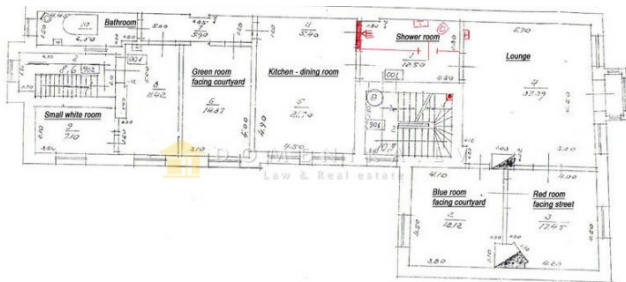

DOMENIKA LATVIA

Law & Real estate

Продажа | Квартира
Рига, Центр

Цена

287500 €

1797 €/m²

Описание

Владелец продаёт уникальную квартиру на втором этаже замечательного здания в центре города. Здание построено в 1898 году в стиле неоренессанса, расположено на углу улиц Лачплеша и Барона. Квартира состоит из 4-ех спален, 2-ух больших гостиных помещений, 2-ух ванных комнат, полностью оборудованной кухни, балкона с видом на пересечение улиц Лачплеша и Барона. Квартира имеет 2 отдельных входа, высокие потолки, паркет и деревянные полы, 3 выложенных плиткой печи, центральное отопление, 2 бойлера. Существует возможность разделить квартиру на две, с отдельными входами. На данный момент одна часть квартиры используется как бюро, вторая как отдельная квартира с двумя спальнями и гостиной. Гостиная оборудована компактной кухней, идеально подходит для молодой пары или холостяка.

| | |
|---------------------------------------|--------------------|
| Площадь: | 160 m ² |
| Комнаты: | 6 |
| Этаж: | 2 |
| Этажей: | 5 |
| Стоянка: | возле дома |
| Камин: | да |
| С мебелью: | да |
| И изолированные, и проходные комнаты: | да |