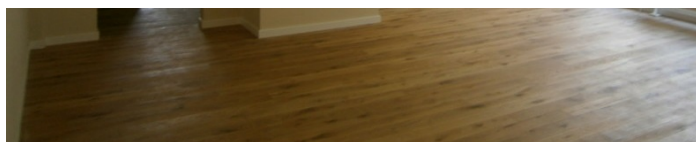

DOMENIKA.LV

Phone WhatsApp/Viber

[+371 29118879](tel:+37129118879)

Phone office

[+371 67336733](tel:+37167336733)

www.domenika.lv

dainis@domenika.lv

DOMENIKA LATVIA - Law & Real Estate

32 Kr.Barona Str., Riga, LV-1011

Before you print think about the environment