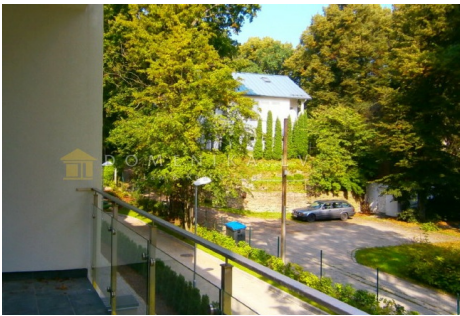

DOMENIKA.LV

Phone WhatsApp/Viber

[+371 29118879](tel:+37129118879)

Phone office

[+371 67336733](tel:+37167336733)

www.domenika.lv

dainis@domenika.lv

DOMENIKA LATVIA - Law & Real Estate

32 Kr.Barona Str., Riga, LV-1011

Before you print think about the environment