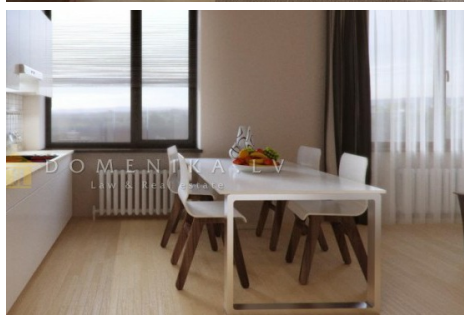

DOMENIKA.LV

Phone WhatsApp/Viber

Phone office

www.domenika.lv

DOMENIKA LATVIA - Law & Real Estate

[+371 29118879](tel:+37129118879)

[+371 67336733](tel:+37167336733)

dainis@domenika.lv

32 Kr.Barona Str., Riga, LV-1011

P Before you print think about the environment