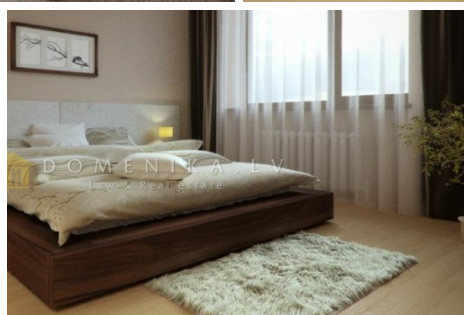

DOMENIKA.LV

Phone WhatsApp/Viber

Phone office

www.domenika.lv

DOMENIKA LATVIA - Law & Real Estate

[+371 29118879](tel:+37129118879)

[+371 67336733](tel:+37167336733)

dainis@domenika.lv

32 Kr.Barona Str., Riga, LV-1011

P Before you print think about the environment