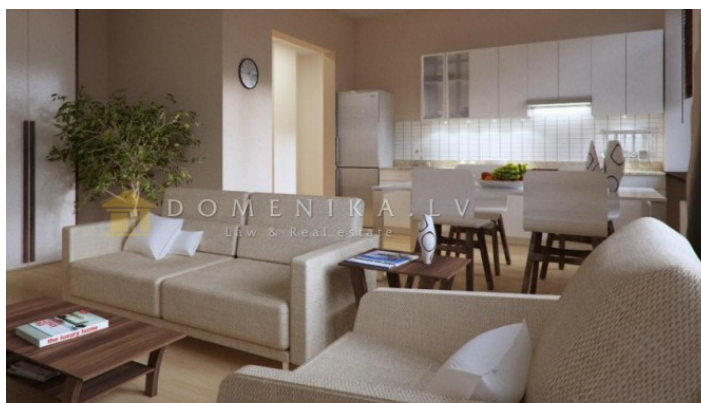

DOMENIKA.LV

Phone WhatsApp/Viber

Phone office

www.domenika.lv

DOMENIKA LATVIA - Law & Real Estate

[+371 29118879](tel:+37129118879)

[+371 67336733](tel:+37167336733)

dainis@domenika.lv

32 Kr.Barona Str., Riga, LV-1011

P Before you print think about the environment