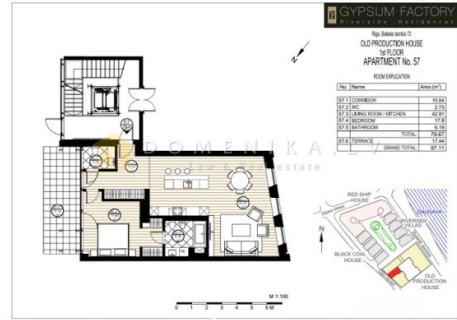

Уникальный проект жилой застройки "гипсовой Фабрика" расположен в части б Кипсала на берегу Даугава. В состав проекта входит 58 апартаментов в класс люкс и 4 эксклюзивные виллы на самом берегу реки. Отсюда открывается великолепный вид на Старом Ригу, порт и Рижский (Президентский) Дворец. Старый фабричный дом. "Старый фабричный дом" В каждой квартире есть "Умный Дом" система, которая позволяет управлять и производить контроль над освещением, температурой, кондиционером, подогревом полов, жалюзи, аудио/видео и другими устройствами из любого места в квартире. Наружные двери квартиры- двойные деревянные двери с фанеровкой, выполненной из экзотического тропического дерева твердой породы Iroko оборудованные механизмами дверных ручек и замком высококачественного немецкого производителя FSB. Ламинат сделан авторская работа признанного в Латвия художника по металлу Айнара Сила по дизайну Заиги Гайле. Стены сделаны от дважды обожженный отделочный кирпич черного, красного, белого и бежего цвета используется, как в экстерьер дизайн, так местами и в интерьере. Кирпич нужного размера был заказан и изготовлен в Бельгии на крупнейшем в мире заводе по производству кирпича WIENEGER. В Латвия такой кирпич до сих пор не использовался. На полах трехслойный щитовой паркет, покрытый маслом, изготовленный из тропического дерева твердой породы Ироко, произрастающего в Африке на Берегу Слоновой Кости, в Камеруна и Нигерии. Палитра тонов древесины от желто-коричневого цвета до коричневого золотистым свечением. Сравнение твердости древесины в процентах в отношении (если предположить, что твердость дуба 100%) дуб 100% Iroko 114%. В квартире есть окна из алюминий и красного дерева Махагони с тройными стеклопакетами. Махагони- это тропическое дерева твердой природы, отличающееся своими физико-механическими особенностями- большой устойчивостью к внешним условиям. Из-за цвета древесины (от золотисто- до темно красного/коричневого) и утонченного рисунка его обычно используют для эксклюзивной мебели и элементов интерьера. Кухни итальянской марки BOFFI оборудованы холодильником, плитой, вытяжкой пара, микроволновой печью, духовкой, подогревателем посуды, винным шкафом и кофейным автоматом немецкого