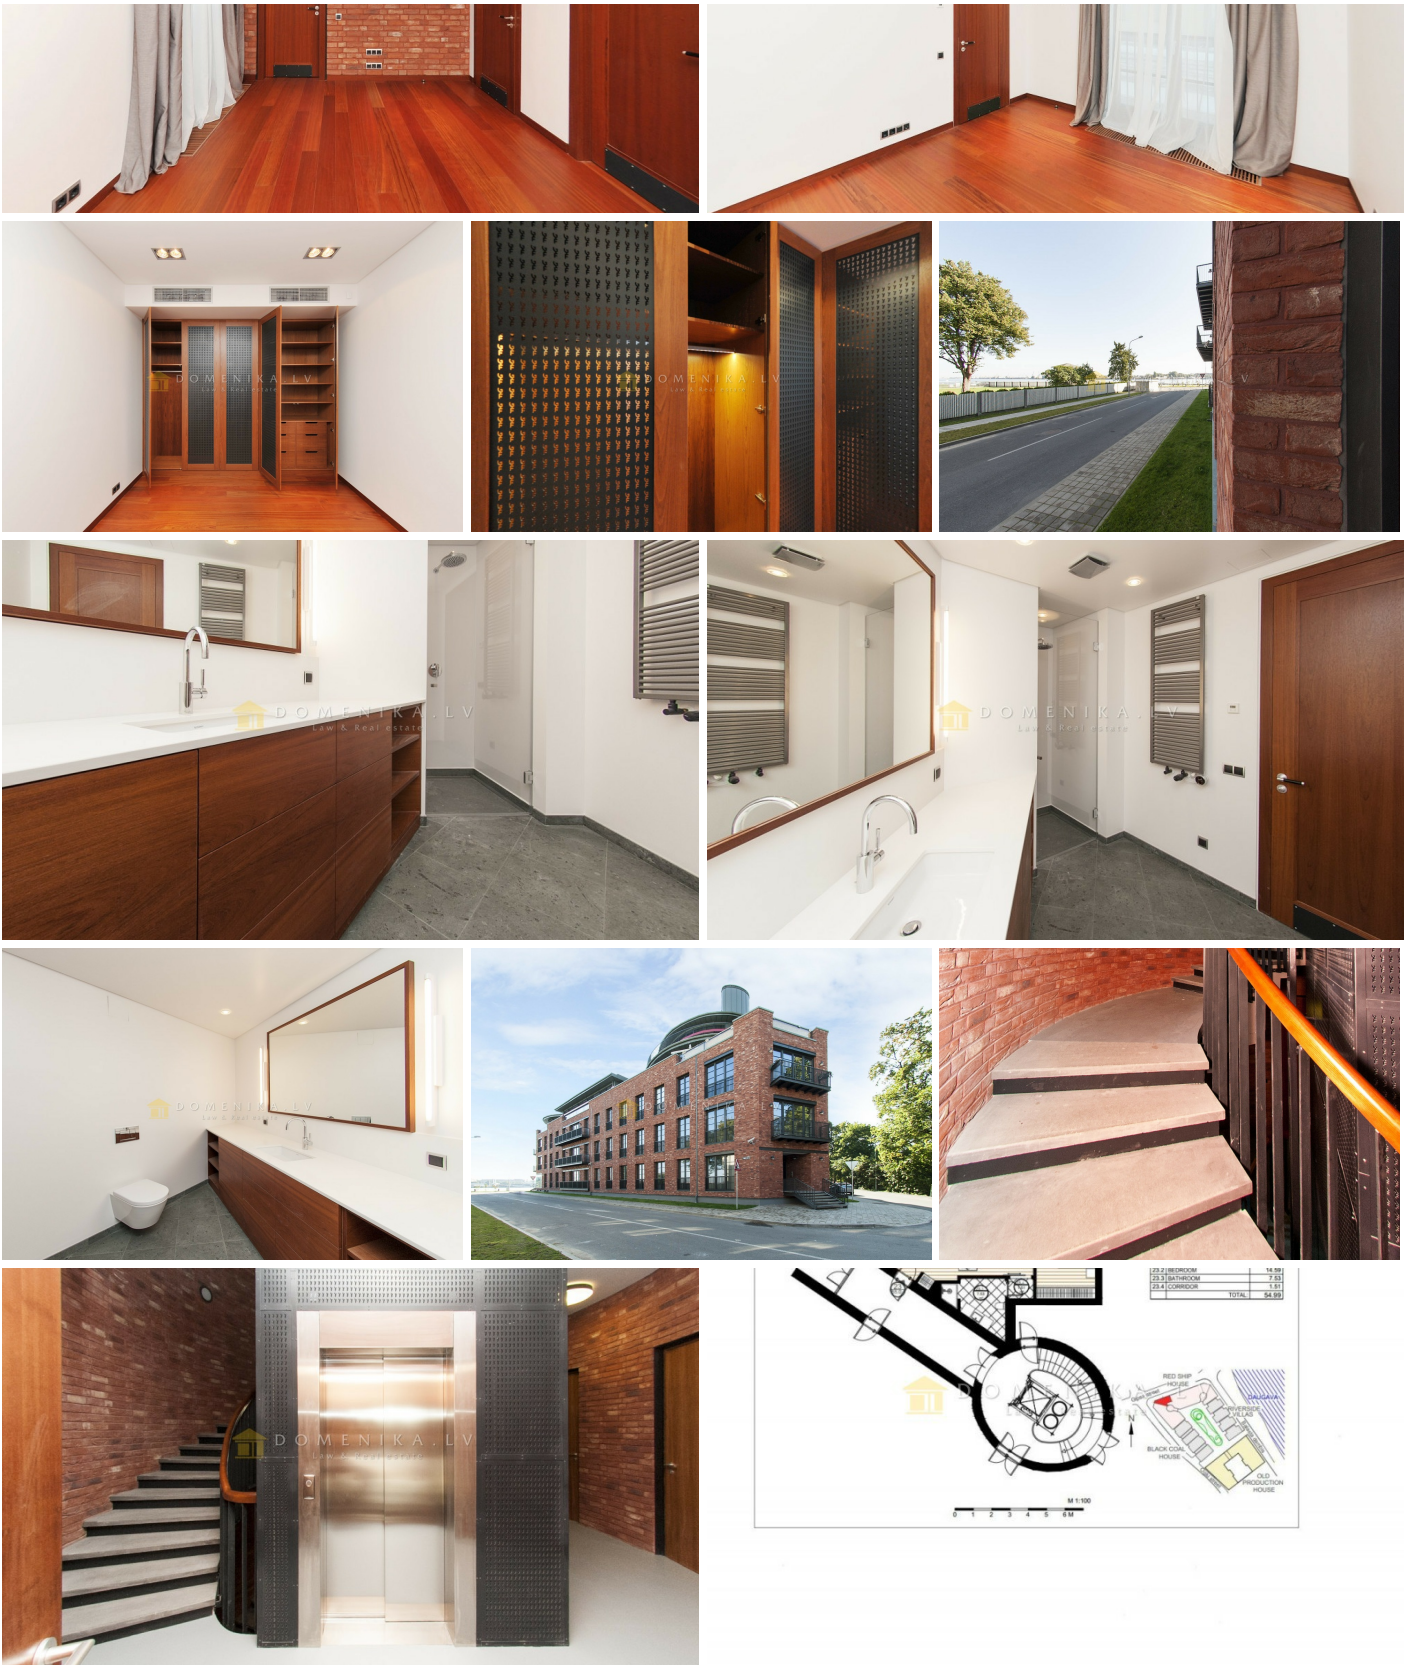

DOMENIKA.LV

Phone WhatsApp/Viber

[+371 29118879](tel:+37129118879)

Phone office

[+371 67336733](tel:+37167336733)

www.domenika.lv

dainis@domenika.lv

DOMENIKA LATVIA - Law & Real Estate

32 Kr.Barona Str., Riga, LV-1011