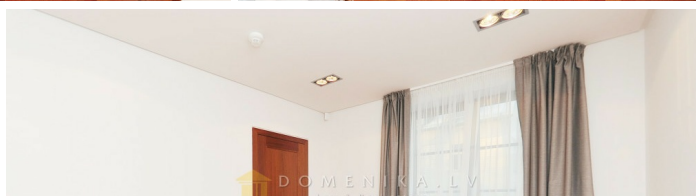

твердость дуба 100%) дуб 100% (госо 114%. В квартире есть окна из алюминий и красного дерева Махагони с тройными стеклопакетами. Махагони- это тропическое дерева твердой природы, отличающееся цвоими физико-механическими особенностями- большой устойчивостью к внешним условиям. Из-за света древесины (от золотисто- до темно красного/коричневого) и утонченного рисунка его обычно используют далее эксклюзивной мебели и элементов интерьера. Кухни итальянской марки BOFFI оборудованы холодильником, плитой, вытяжкой пара, микроволной печь, духовкой, подогревателем посуды, винным шкафом и кофейным автоматом немецкого бренда премиум класса KUPPERSBUCH. Высококачественный дощатое покрытие террас выполнено из экзотического дерева Татажуба, которому характерна большая устойчивость к внешним климатическим условиям. Ванные комнаты оснащены оборудованием и аксессуарами ведущих немецких сантехнических брендов. Встроенные унитазы и биде KERAMAG, раковины DURAVIT оборудования смесители DORNBRACHT и аксессуарами KEUCO. В ванных комнатах находится свободностоящая ванная эстонской марки VALTECO SENZO, изготовленная из каменной массы и/или разработанная по индивидуальному дизайну Заиги Гайле стеклянная конструкция душевой кабинки.

Площадь:	56 m²
Комнаты:	2
Этаж:	1
Этажей:	4
Стоянка:	подземная
Студийного типа:	да
Лифт:	да
Балкон:	да
Со встроенной мебелью:	да