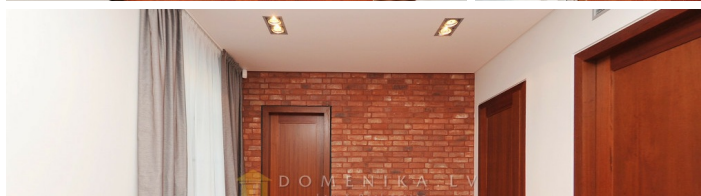

твердость дуба 100%) дуб 100% (госо 114%. В квартире есть окна из алюминий и красного дерева Махагони с тройными стеклопакетами. Махагони- это тропическое дерева твердой природы, отличающееся цвоими физико-механическими особенностями- большой устойчивостью к внешним условиям. Из-за света древесины (от золотисто- до темно красного/коричневого) и утонченного рисунка его обычно используют далее эксклюзивной мебели и элементов интерьера. Кухни итальянской марки BOFFI оборудованы холодильником, плитой, вытяжкой пара, микроволной печь, духовкой, подогревателем посуды, винным шкафом и кофейным автоматом немецкого бренда премиум класса KUPPERSBUCH. Высококачественный дощатое покрытие террас выполнено из экзотического дерева Татажуба, которому характерна большая устойчивость к внешним климатическим условиям. Ванные комнаты оснащены оборудованием и аксессуарами ведущих немецких сантехнических брендов. Встроенные унитазы и биде KERAMAG, раковины DURAVIT оборудования смесители DORNBRACHT и аксессуарами KEUCO. В ванных комнатах находится свободностоящая ванная эстонской марки VALTECO SENZO, изготовленная из каменной массы и/или разработанная по индивидуальному дизайну Заиги Гайле стеклянная конструкция душевой кабинки.

Площадь:	56 m²
Комнаты:	2
Этаж:	1
Этажей:	4
Стоянка:	подземная
Студийного типа:	да
Лифт:	да
Балкон:	да
Со встроенной мебелью:	да