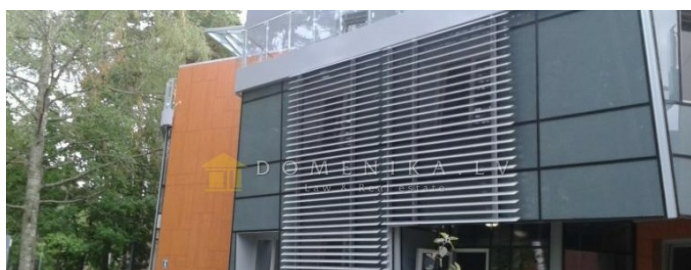

DOMENIKA
LATVIA

Law & Real estate

Продажа | Квартира

Citas jaunceltnes

Юрмала, Лиелупе

Цена

265000 €

3397 €/m²

Описание

Мы предлагаем купить квартиры в элитный жилой комплекс «Паруса», который состоит из двух 3-этажных клуб-типа домов. Проект имеет 30 эксклюзивных апартаментов, площадью от 85 до 215 квадратных метров, с солнечными террасами, подземная парковка, несколько уровней систем безопасности, лифты, уютный внутренний дворик. Проект расположен в престижном районе между рекой Лиелупе и морем. Расстояние до аэропорта Риги составляет 10 километров до центра Риги – 17 километров. Проект расположен в тихом престижном районе с развитой инфраструктурой. В близости находится кафе и рестораны на любой вкус, здравохранения, спортивные и развлекательные комплексы, Спа, водный парк, супермаркеты, школы и детские сады, яхтклуб. В доме есть газовая система отопления с индивидуальными счетчиками отопления.

Площадь:	78 m²
Комнаты:	2
Этаж:	1
Этажей:	3
Стоянка:	во дворе
Лифт:	да
Студийного типа:	да
С мебелью:	да