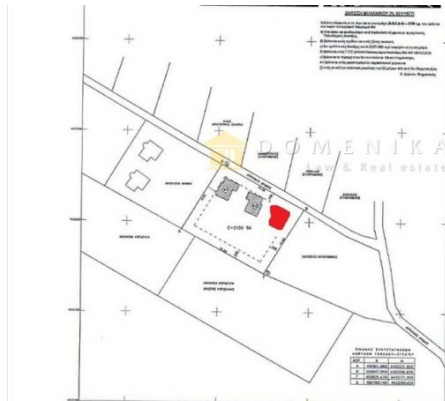

К домам прилегают участки площадью 700 кв.м, засаженные газоном, с установленной системой автополива. На участках возможна постройка бассейна. В 600 метрах от комплекса находится прибрежная деревушка, где можно найти супермаркеты, таверны, кафе и магазины. Пляж в этом регионе ежегодно награждается "голубым флагом" за чистоту. В поселке также есть марина для яхт.

Все готовые коттеджи проданы, проданы и несколько земельных участков на которых ведется строительство новых коттеджей.

На продажу остался один коттедж на нижнем уровне с большим участком 1200 кв.м

Area:	116 m <sup>2</sup>
Rooms:	4
Floors:	0